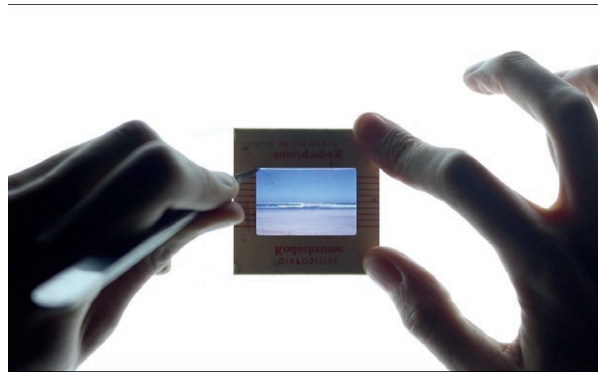

Charlotte Flamand

Sylvia- 90x110 cm- Huile sur toile. 2016
Feu cassé- 9x12 cm- Huile sur toile. 2015-17

Des mains qui coupent - Caisson préparé 46x140cmx6cm + trois vidéos sur
tablette 13,5x19,5cm. 2017

<https://vimeo.com/214131238>

<https://vimeo.com/215233236>

<https://vimeo.com/214131197>

Arbre mort - Huile sur toile - 70x50cm. 2017

Hypothèse- Huile sur toile, graphite - 80x110cm. 2017

Celle qui manque - 15x20 cm, plaque d'acier soudée contenant une photographie argentique sur papier RC deluxe, 2017