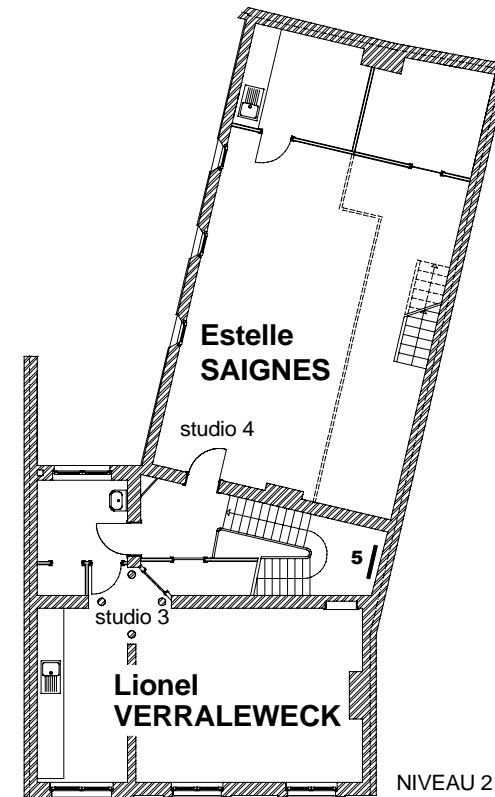

acrylique et huile sur toile,
150 x 160 cm - 2021

2. Moment suspendu

acrylique et huile sur toile,
150 x 190 cm, 2021

3. En quête

huile sur toile,
50 x 60 cm - 2021

4. Chapelle

acrylique sur toile,
160 x 150 cm, 2021

V. Patchwork (sans titre)

coton, laine, polyester,
bande réfléchissante, couverture de survie,
30 x 30 cm - 2021

Lionel VERRALEWECK

A. L'Absence

huile sur toile
133,5 x 200 cm - 2021

B. Nature morte

huile sur toile
36 x 28 cm - 2021

C. Nature morte

huile sur toile
27 x 22 cm - 2021

D. Sans titre

huile sur toile
44 x 60 cm - 2021

E. "Folie"

huile et pastel gras sur toile
40 x 59,5 cm - 2020

NIVEAU 0

NIVEAU 1