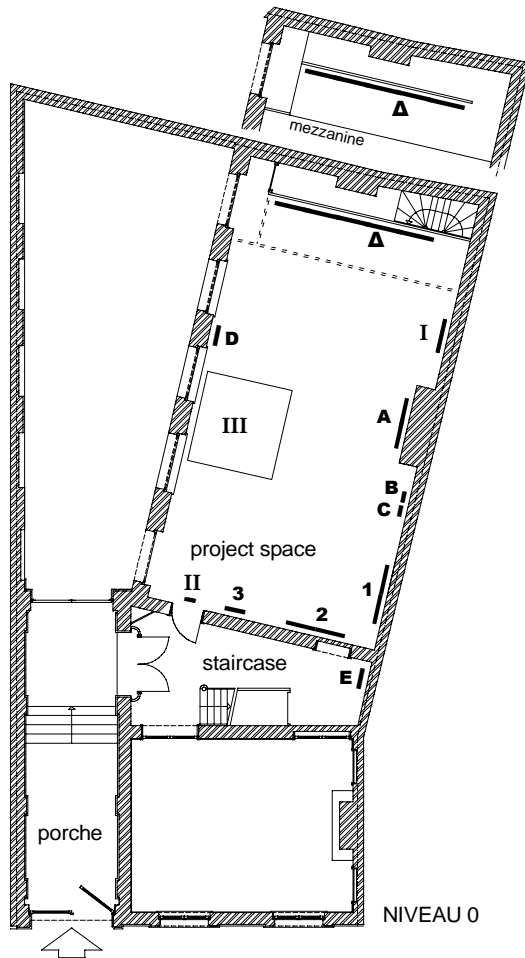

V. Patchwork (sans titre)

coton, laine, polyester,
bande réfléchissante, couverture de survie,
30 x 30 cm - 2021

Lionel VERRALEWECK

A. L'Absence

huile sur toile
133,5 x 200 cm - 2021

B. Nature morte

huile sur toile
36 x 28 cm - 2021

C. Nature morte

huile sur toile
27 x 22 cm - 2021

D. Sans titre

huile sur toile
44 x 60 cm - 2021

E. "Folie"

huile et pastel gras sur toile
40 x 59,5 cm - 2020

NIVEAU 0

NIVEAU 1