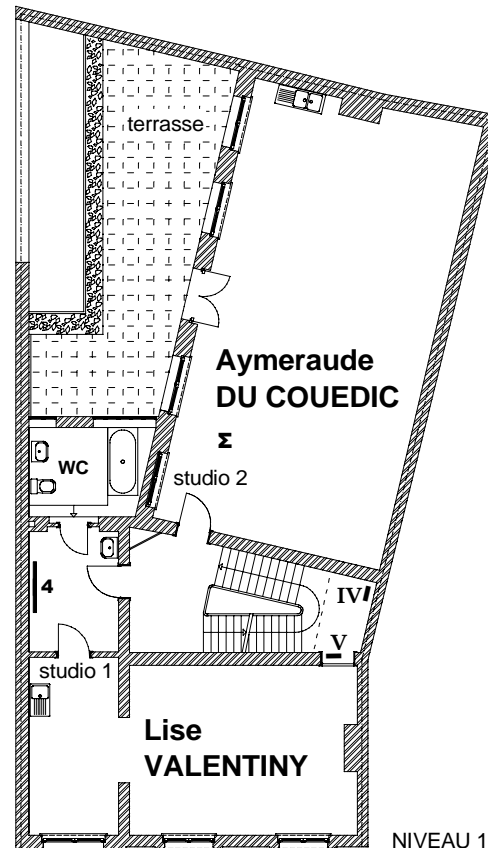

acrylique et huile sur toile,
150 x 160 cm - 2021

2. Moment suspendu

acrylique et huile sur toile,
150 x 190 cm, 2021

3. En quête

huile sur toile,
50 x 60 cm - 2021

4. Chapelle

acrylique sur toile,
160 x 150 cm, 2021

V. Patchwork (sans titre)

coton, laine, polyester,
bande réfléchissante, couverture de survie,
30 x 30 cm - 2021

Lionel VERRALEWECK

A. L'Absence

huile sur toile
133,5 x 200 cm - 2021

B. Nature morte

huile sur toile
36 x 28 cm - 2021

C. Nature morte

huile sur toile
27 x 22 cm - 2021

D. Sans titre

huile sur toile
44 x 60 cm - 2021

E. "Folie"

huile et pastel gras sur toile
40 x 59,5 cm - 2020

NIVEAU 0

NIVEAU 1