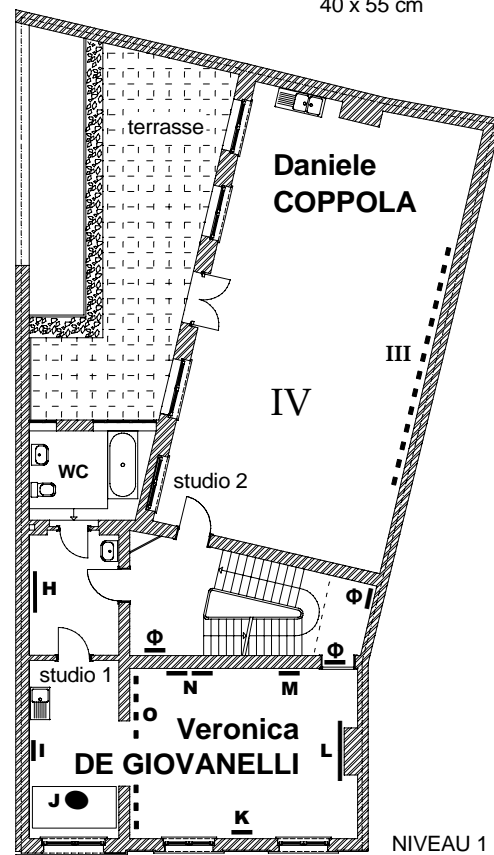

B. Sliding rocks
acrylique et huile sur carton-bois
24 x 25,5 cm - 2019

C. Orogenesi (1)
acrylique et huile sur bois
30 x 20 cm - 2017

D. Alpenglow
acrylique et huile sur bois
30 x 20 cm - 2018

E. Orogenesi (2)
acrylique et huile sur bois
30 x 20 cm - 2018

I. De haruspibus auguribusque
acrylique et huile sur carton-bois sur mdf
24 x 25,5 cm - 2016

J. Wonderwall
livre d'artiste relié à la main
2019

K. Volcano
acrylique et huile sur carton-bois
30 x 32 cm - 2020

L. Agate
acrylique et huile sur toile
170 x 150 cm - 2020

M. Sans titre
acrylique et huile sur bois
37 x 37 cm 2020

N. There is a light that (never) goes out
(diptique) acrylique et huile sur toile
50 x 40 cm cad. - 2020

O. Sans titre
technique mixte sur papier et collages
dimension variables - 2020

NIVEAU 0

NIVEAU 1

NIVEAU 2

LE FIL DES JOURS POUR UNIQUE VOYAGE

MOONENS Foundation - 2 September 2020 - www.moonens.com

Echelle 1 : 200