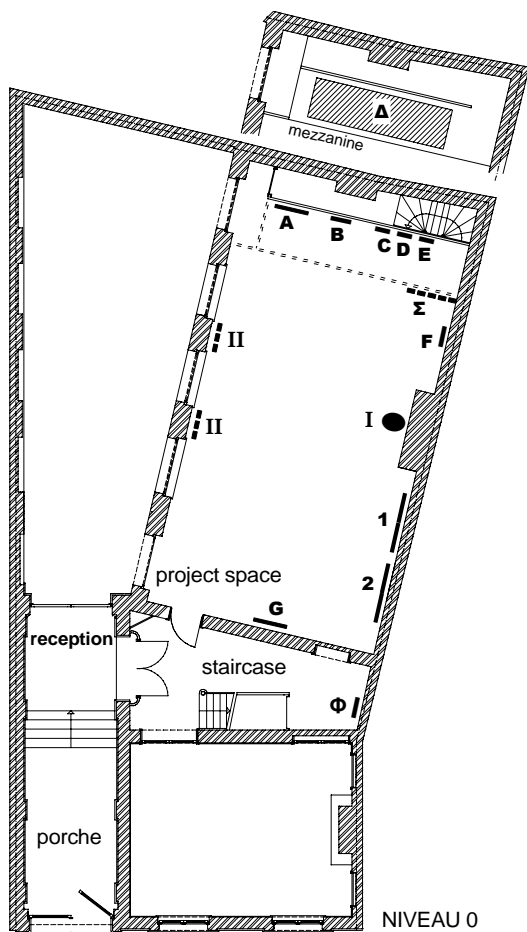

**III. Si sta come d'autunno
sugli alberi le foglie d'oro**
branches, feuille d'or

IV. Acquario per nuvole
paraffine, eau, éclairage

Renaud SUANEZ

1. Landscape
oil on canvas
150 x 200 cm

2. Landscape
oil on canvas
150 x 200 cm

3. Portrait
oil on canvas
49 x 60 cm

4. Portrait
oil on canvas
49 x 60 cm

5. Still Life
oil on canvas
40 x 55 cm

Laurent MOONENS

Φ. Têtes
aquarelle
21x32
circa 1960

Ω. Crucifixion
huile sur tissu
129x162
circa 1960

Veronica DE GIOVANELLI

A. The rare day
acrylique et huile sur toile
40 x 50 cm - 2017

B. Sliding rocks
acrylique et huile sur carton-bois
24 x 25,5 cm - 2019

C. Orogenesi (1)
acrylique et huile sur bois
30 x 20 cm - 2017

D. Alpenglow
acrylique et huile sur bois
30 x 20 cm - 2018

E. Orogenesi (2)
acrylique et huile sur bois
30 x 20 cm - 2018

F. Glacial erratic
acrylique et huile sur carton-bois
32 x 30 cm - 2019

G. Flickering the night
acrylique et huile sur toile
60 x 80 cm - 2020

H. Sliding rocks
acrylique et huile sur toile
100 x 120 cm - 2019

I. De haruspibus auguribusque
acrylique et huile sur carton-bois sur mdf
24 x 25,5 cm - 2016

J. Wonderwall
livre d'artiste relié à la main
2019

K. Volcano
acrylique et huile sur carton-bois
30 x 32 cm - 2020

L. Agate
acrylique et huile sur toile
170 x 150 cm - 2020

M. Sans titre
acrylique et huile sur bois
37 x 37 cm 2020

N. There is a light that (never) goes out
(diptique) acrylique et huile sur toile
50 x 40 cm cad. - 2020

O. Sans titre
technique mixte sur papier et collages
dimension variables - 2020

NIVEAU 0