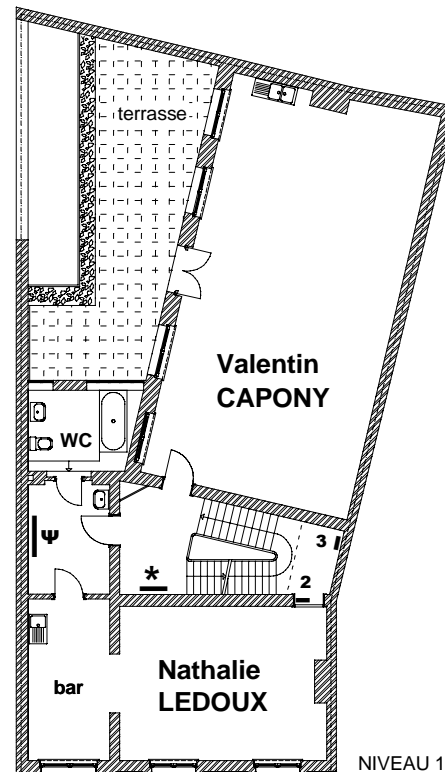

Amélie SCOTTA

I. Château d'eau
dessin au graphite sur rouleau de papier bollandé
154 x 350 cm - 2017

II. Tour Széged
dessin au graphite sur rouleau de papier bollandé
154 x 350 cm - 2017

III. Tour Gary
dessin au graphite sur papier Arches
105 x 33 cm - 2017

IV. Alcazar
Projection, film d'animation
2 minutes - 2015

V. Dystopies I,II,III,IV,V,VI
série de dessins au graphite sur papier Arches
2017

VI. Towers
vidéo, diaporama
100 photomontages - 2016

VII. Centrale (travail en cours)
dessin au graphite sur papier Fabriano
300 x 150 cm - 2017

Valentin CAPONY

#. Le Sédiment
gaufrage sur papier simili-japon
2017

*. Le Coiffeur n°6
monotype
2017

Céline CUVELIER

1. Là ou je Calais I, II, III, IV, V, VI
série d'aquarelles sur papier - 23 x 31 cm

2. Club Med
écriture sur surface

3. Les Filles d'en face + Les Déchainées
série photo + bouton diffuseur d'enregistrement 1'

4. Les Filles d'en face
série photo + bouton diffuseur d'enregistrement

5. A la surface
installation - peinture sur bois, miroir, socle

6. Tout ça pour un coca
acrylique sur papier

7. Lumière sur l'ombre
série de stenopés tirés en douce

8. Les sens du mal
inscriptions in situ

9. Les Filles d'en face
impression digitale

10. Pas de papiers sans maux
sculpture papier

Nathalie LEDOUX

Δ. Explosion 4
acrylique sur toile
120 x 140 cm - 2016

Σ. Explosion 6
acrylique sur toile
120 x 140 cm - 2017

Ω. Sky
acrylique sur toile
140 x 180 cm - 2017

Φ. Explosion
acrylique sur toile
140 x 180 cm - 2016

Ψ. Séquence 1
acrylique sur toile
140 x 180 cm - 2016

Elina SALMINEN

A. Poème de la Mer
panneaux de verre sur socle
29,7 x 42 x 80/85 cm - 2016

B. Fly in the sky up above I, II, III, IV, V, VI, VII, VIII
huile sur toile
70 x 110 cm - 2017

C. (a small window)
panneau de bois découpé et peint, voilé de coton
60 x 90 cm - 2017