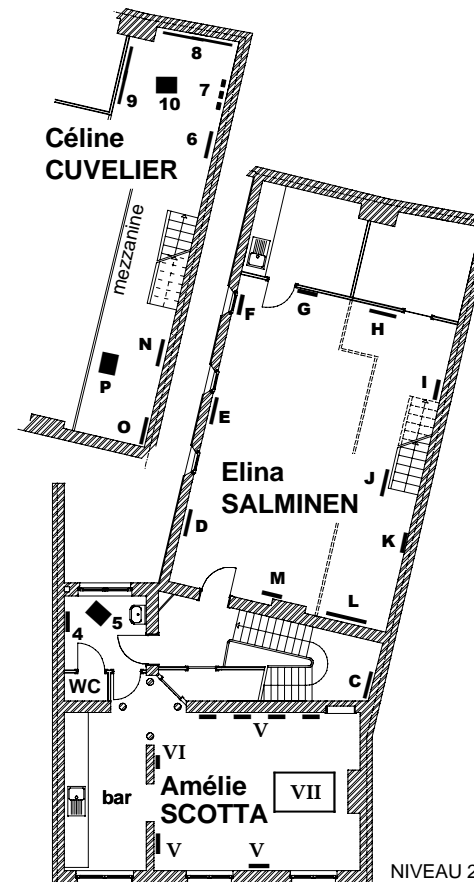

NIVEAU 2

FULL HOUSE