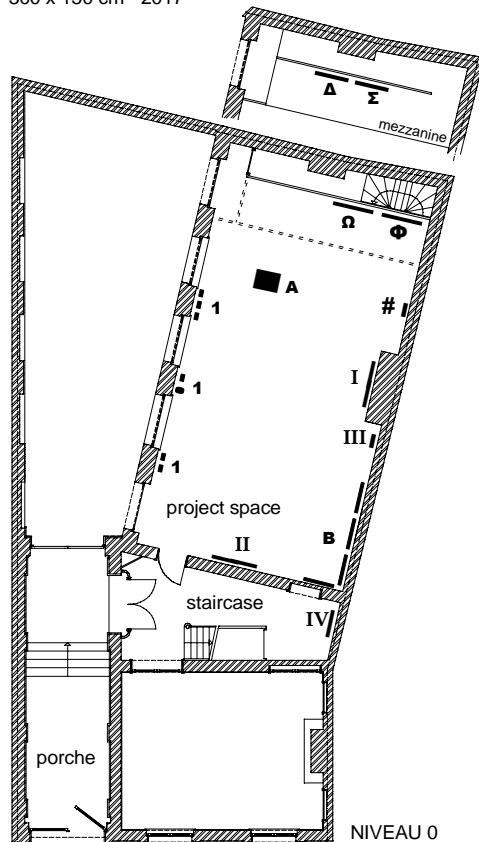

8. Les sens du mal
inscriptions in situ

9. Les Filles d'en face
impression digitale

10. Pas de papiers sans maux
sculpture papier

Nathalie LEDOUX

Δ. Explosion 4
acrylique sur toile
120 x 140 cm - 2016

Σ. Explosion 6
acrylique sur toile
120 x 140 cm - 2017

Ω. Sky
acrylique sur toile
140 x 180 cm - 2017

Φ. Explosion
acrylique sur toile
140 x 180 cm - 2016

Ψ. Séquence 1
acrylique sur toile
140 x 180 cm - 2016

Elina SALMINEN

A. Poème de la Mer
panneaux de verre sur socle
29,7 x 42 x 80/85 cm - 2016

B. Fly in the sky up above I, II, III, IV, V, VI, VII, VIII
huile sur toile
70 x 110 cm - 2017

C. (a small window)
panneau de bois découpé et peint, voilé de coton
60 x 90 cm - 2017

D. Appearance III
panneau de bois découpé et peint, voilé de coton
2017

E. Blue light
huile sur toile
70 x 110 cm - 2017

F. A little sky
huile sur toile
40 x 60 cm - 2017

G. Black lines
peinture murale in-situ
2017

H. Between pink
panneau de bois découpé et peint, voilé de coton
2017

I. Out of the blue
huile sur toile
40 x 60 cm - 2017

J. Pain
panneau de bois découpé
2017

K. I saw the light inside of you
installation in-situ en bois peint
2017

L. (a window)
panneau de bois découpé et peint, voilé de coton
2017

M. Cercle
installation in-situ, anneau métallique trouvé, peinture
2017

N. It's getting dark, too dark to see III
huile sur toile
70 x 110 cm - 2017

O. Sky falling
installation en diptyque, huile sur panneau de bois peint
2017

P. For your uncertain silence
livre
11 x 17, 8 cm - 2017

NIVEAU 0